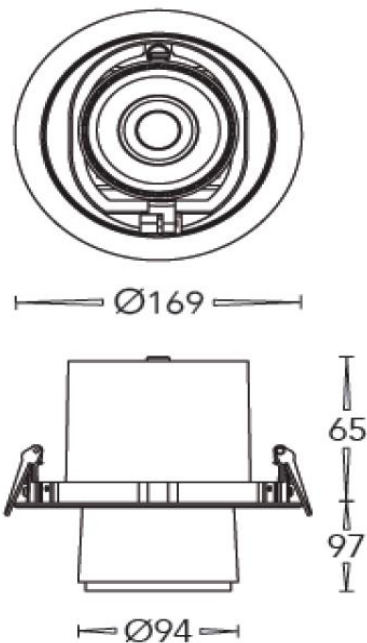

Specification

<u>Model</u>	<u>Material</u>	<u>Wattage</u>	<u>Color temp.</u>	<u>Beam Angle</u>	<u>Input</u>	<u>Control</u>
Renz 2930	Die-Cast Aluminium	30 : 30w	30 : 3000k 40 : 4000k	24 : 24°	VAC : AC 230V 50Hz	S : ON/OFF

Technical information.

- Cree COB LED, 30w
- 355° Rotatable
- 85° Tilt Angle
- PMMA Len & PC Reflector
- Die-cast Aluminium Frame & Housing
- Powder coated Finish (White)